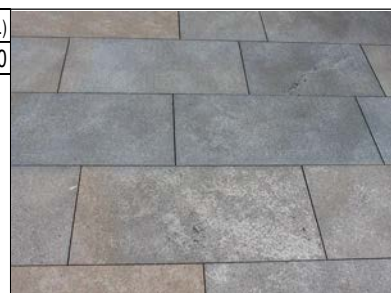

HGR/UGR: 610/071 Muschelkalkbodenplatten, Oberfläche sandgestrahlt u. gebürstet Kanten gesägt

Artikel-Nr.	Abmessung	Beschreibung	Farbe/Gewicht	ME	VK ab Lager	Brutto-Preis (inkl. USt.)
610013	40 x 3 cm, offene Längen	sandgestrahlt u. gebürstet, Kanten gesägt	grau/beige	qm	132,77	158,00