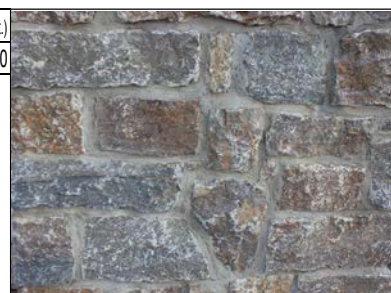

HGR/UGR: 610/076 Muschelkalk Zyklopenverblender unregelmäßige Form

Artikel-Nr.	Abmessung	Beschreibung	Farbe/Gewicht	ME	VK ab Lager	Brutto-Preis (inkl. USt.)
610050	Kantenlängen ca. 10-40 cm, Tiefe ca. 3-6 cm	unregelmäßige Form, Vorderseite u. Kanten bruchrau	grau/beige	qm	100,84	120,00