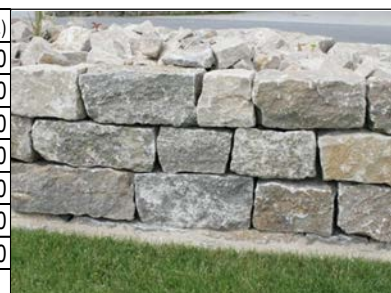

HGR/UGR: 710/070 Muschelkalk spaltrau

Artikel-Nr.	Abmessung	Beschreibung	Farbe/Gewicht	ME	VK ab Lager	Brutto-Preis (inkl. USt.)
710044	8-15/15-25/30-50 cm (H/T/L)	lose	1 to ca. 2 qm Ansichtsf.	to	180,25	214,50
710045	8-15/15-25/30-50 cm (H/T/L)	palettiert	1 to ca. 2 qm Ansichtsf.	to	235,29	280,00
710008	15-20/15-25/30-50 cm (H/T/L)	lose	1 to ca. 2 qm Ansichtsf.	to	183,61	218,50
710009	15-20/15-25/30-50 cm (H/T/L)	palettiert	1 to ca. 2 qm Ansichtsf.	to	230,25	274,00
710035	25-35/25-35/40-60 cm (H/T/L)	lose	1 to ca. 1,5 qm Ansichtsf.	to	179,83	214,00
710038	25-35/ 25-35/40-60 cm (H/T/L)	palettiert	1 to ca. 1,5 qm Ansichtsf.	to	231,09	275,00
710011	40-50/40-50/80-140 cm (H/T/L)	lose	1 to ca. 1 qm Ansichtsf.	to	183,19	218,00