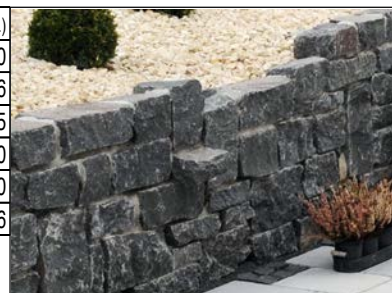

## HGR/UGR: 710/010 Basalt Westerwald

Artikel-Nr.	Abmessung	Beschreibung	Farbe/Gewicht	ME	VK ab Lager	Brutto-Preis (inkl. USt.)
710001	ca. 8-15/10-15/15-35 cm (H/T/L)	lose	unregelmäßiges Schichtmauerwerk	to	251,68	299,50
710002	ca. 8-15/10-15/15-35 cm (H/T/L)	palettiert	unregelmäßiges Schichtmauerwerk	to	289,21	344,16
710034	ca. 10-20/15-25/20-50 cm (H/T/L)	lose	unregelmäßiges Schichtmauerwerk	to	215,00	255,85
710056	ca. 10-20/15-25/20-50 cm (H/T/L)	palettiert	unregelmäßiges Schichtmauerwerk	to	240,00	285,60
710003	ca. 15-25/15-25/25-50 cm (H/T/L)	lose	unregelmäßiges Schichtmauerwerk	to	251,68	299,50
710004	ca. 15-25/15-25/25-50 cm (H/T/L)	palettiert	unregelmäßiges Schichtmauerwerk	to	289,21	344,16